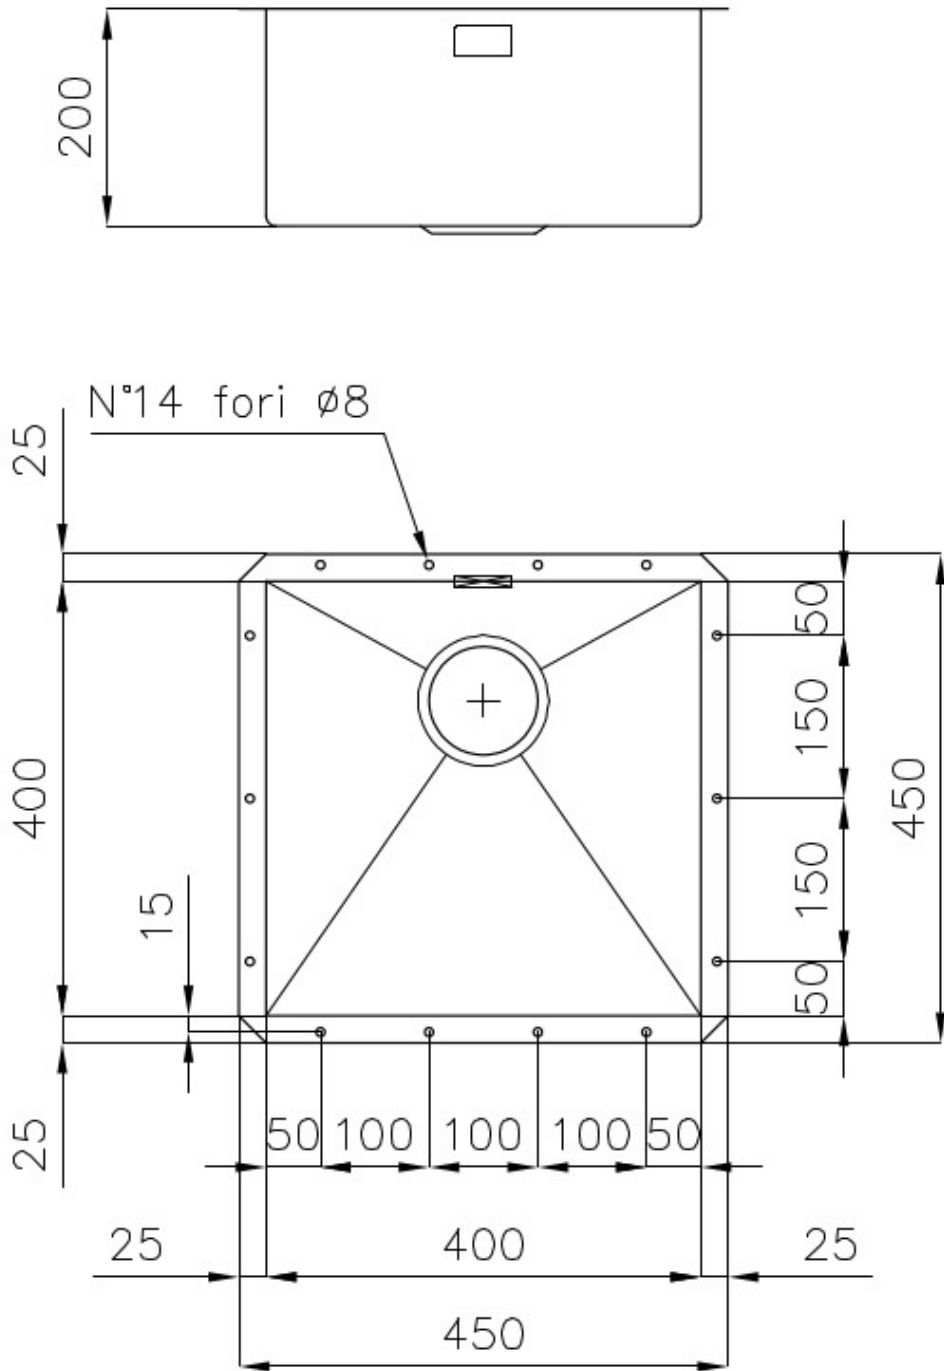

DETTAGLI

Bordo Installazione

Sottotop

Finitura Spazzolato Foster

Materiale Acciaio inox AISI 304

Texture Spazzolatura in linea

Base 45 cm

Dimensioni 450x450 mm

Dotazioni standard Ganci di fissaggio, guarnizione, piletta, troppo-pieno e sifone, Imballo in scatola

Fori Mixer Nessun foro di serie

Foro incasso 400x400 mm

Gocciolatoio No

Misura vasca 400x400mm

Numero vasche 1 vasca

Piletta Piletta 3,5"

DATI TECNICI

Cut out size
Dimensioni per foratura top

ACCESSORI OPZIONALI

Cestello bianco
8612 100

Cestello inox
8612 000

Cestello portapiatti inox
8100 303
* solo in abbinamento con l'accessorio
8644 101