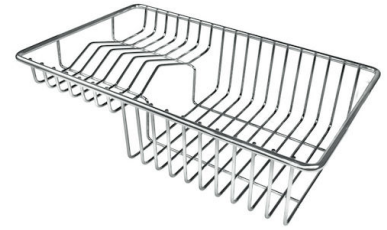

VASCA A RAGGIO STRETTO

Vasche con forme squadrate dal design moderno e con aumentata capienza. Per un'estetica minimal coniugata con la massima praticità.

VASCA PROFONDA

Vasche che raggiungono una profondità importante, oltre i 20 cm, grazie alla evoluta tecnologia produttiva, che offrono grande capienza e praticità in tutte le operazioni di lavaggio.

Dotazioni standard Ganci di fissaggio, guarnizione, piletta, troppo-pieno e sifone, Imballo in scatola

Fori Mixer Nessun foro di serie

Foro incasso 400x400 mm

Gocciolatoio No

Misura vasca 400x400mm

Numero vasche 1 vasca

Piletta Piletta 3,5"

DATI TECNICI

Cut out size
Dimensioni per foratura top

ACCESSORI OPZIONALI

Cestello bianco
8612 100

Cestello inox
8612 000

Cestello portapiatti inox
8100 303
* solo in abbinamento con l'accessorio
8644 101

Cestello portapiatti inox
8100 201

Griglia portapiatti inox
8100 154

Tagliere in cristallo
8631 300

Tagliere in HPDE
8657 001

Tagliere Twin in HDPE
8644 101

Vaschetta bianca
8153 100

**Kit grattugia con supporto per
anello e vassoio di raccolta alimenti**
8159 101
* solo in abbinamento con l'accessorio
8644 101